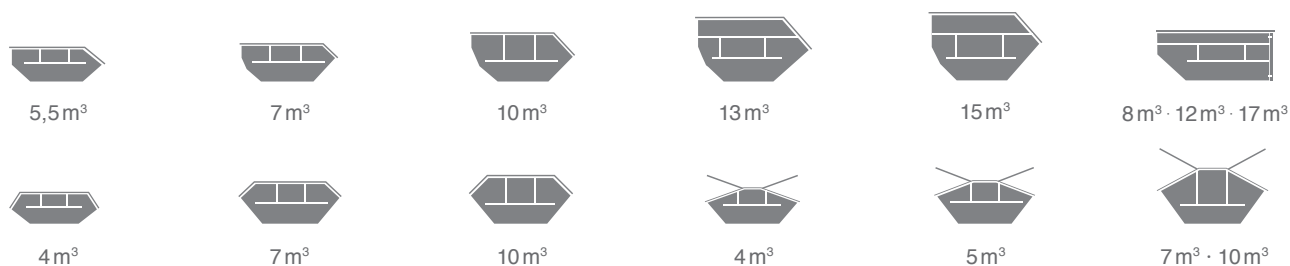

IM HERZEN DER STADT – SEIT ÜBER 100 JAHREN.

Mit unserem modernen Fuhrpark holen wir industrielle und private Abfälle an Ort und Stelle ab, um sie in unserem Betrieb nach Aufbereitung der Wiederverwertung zuzuführen. Durch die Fachkompetenz und Erfahrung unserer geschulten Mitarbeiter bieten wir Ihnen einen zuverlässigen Service und eine reibungslose Abwicklung.

WIR ENTSORGEN

UNSERE KUNDEN

Industrie, Handwerker, Privathaushalte

>>

Müll, Wertstoffe, Holz, Papier, Grüngut, Aushub, Bauschutt, Glas, Folien, Mineral-faser, Asbest